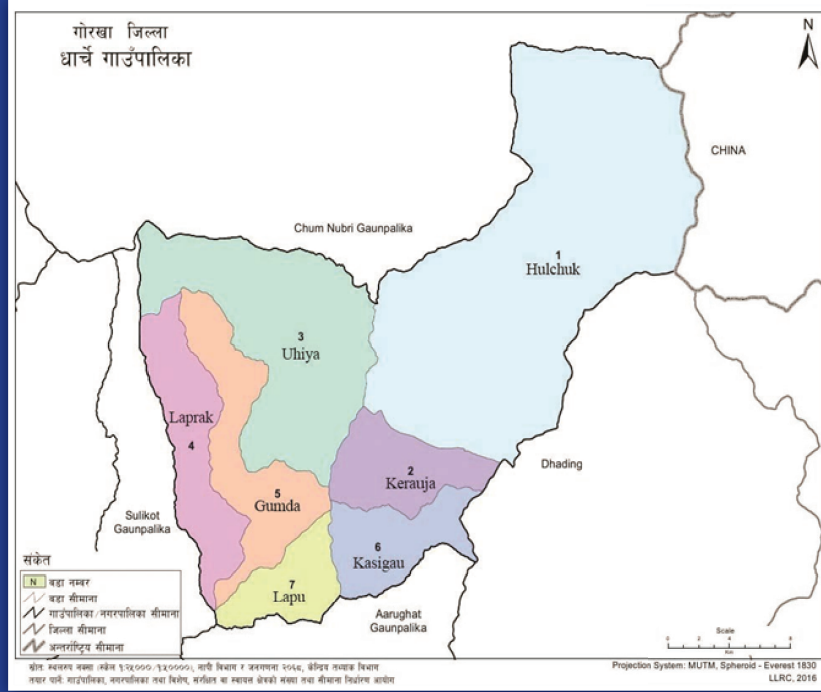

घार्चे गाउँपालिका

घार्चे गाउँपालिकाको ५ वर्षे कार्य उपलब्धी २०७८

प्रकाशक
घार्चे गाउँपालिका
गाउँ कार्यपालिकाको कार्यालय
माछीखोला, गोरखा, गण्डकी प्रदेश, नेपाल
फोन नं. : ९८५६००४०५२
इमेल: rmdharche@gmail.com
वेब साइट: www.dharchemun.gov.np

घार्चे गाउँपालिका
गाउँ कार्यपालिकाको कार्यालय
माछीखोला, गोरखा
गण्डकी प्रदेश, नेपाल